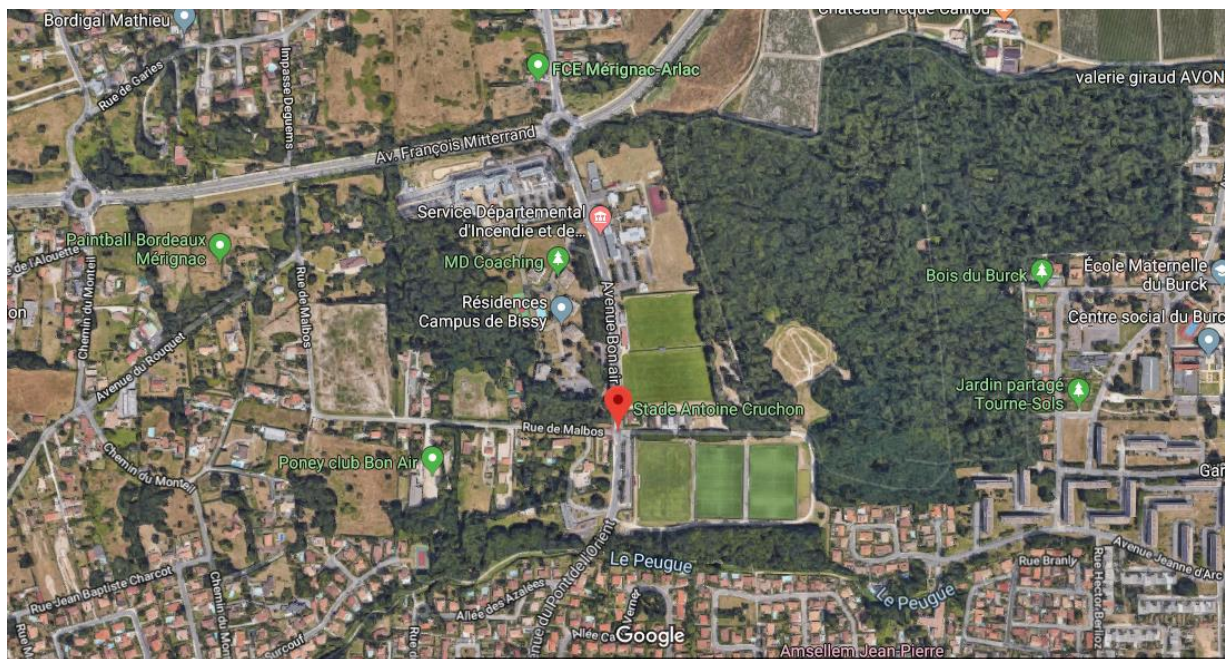

PLAN DU SITE

Adresse du Stade Antoine Cruchon à Mérignac

98 Avenue Bon Air
33700 Mérignac